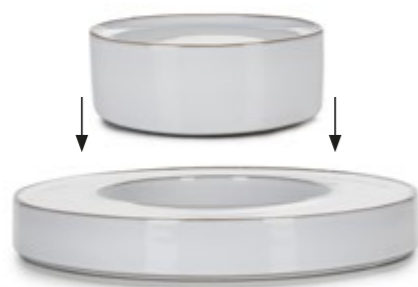

**/Spodek**

Kod.	Wym./cm	Wys./cm	Op.	Cena
RV-652766-4	13,5x8,3	1,2	4	59,00

**/Półmisek**

Kod.	Wym./cm	Wys./cm	Op.	Cena
RV-652864-1	46x29	3	1	349,00

**/Talerz prezentacyjny wysoki**

Kod.	Śr./cm	Wys./cm	Op.	Cena
RV-652501-2	15	5,5	2	119,00