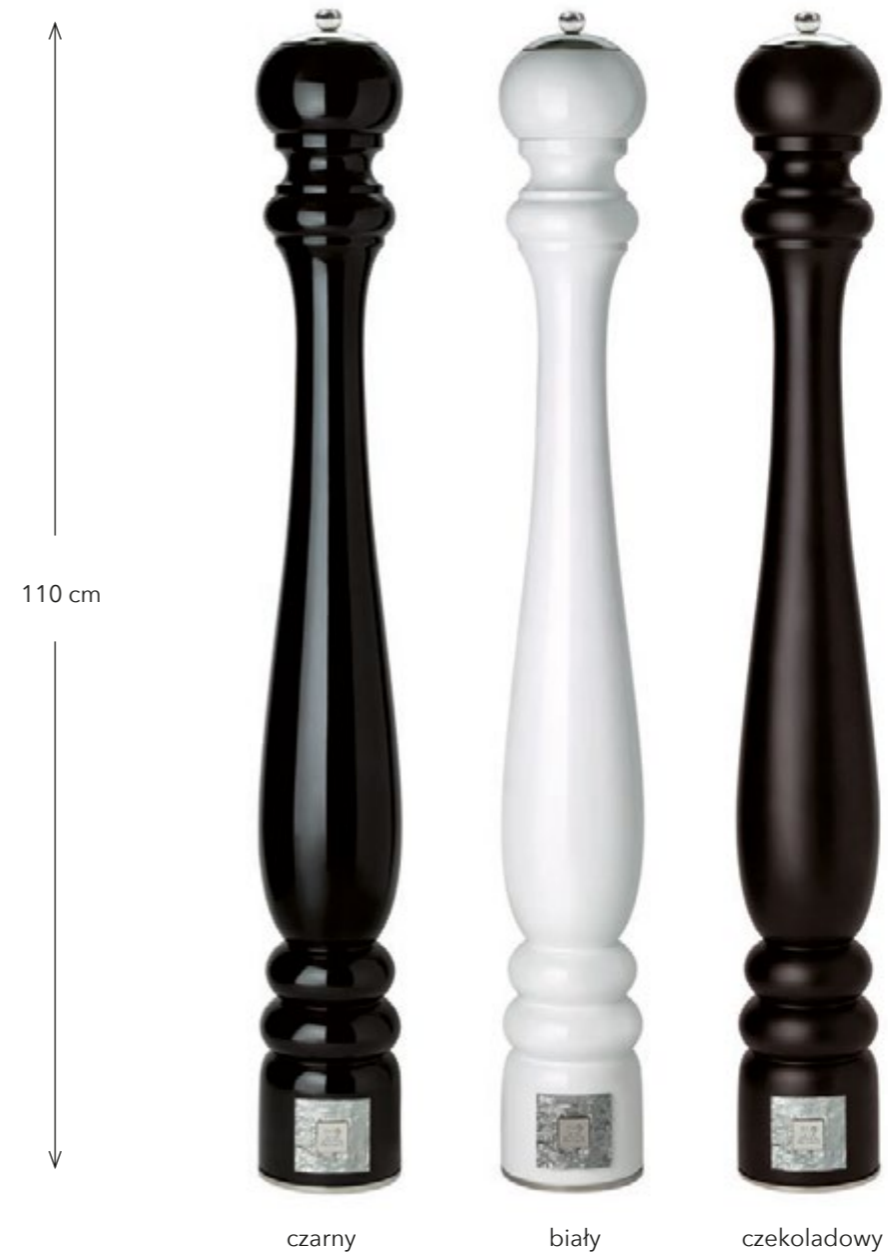

Paris PRESTIGE

Paris Prestige symbolizuje ducha manufaktury Peugeot'a i jego 200-letnie doświadczenie we wprowadzaniu innowacji. To stylowa interpretacja słynnego młynka Paris. Starannie, ręcznie robione logo pokazujące historię marki. Perfekcyjna harmonia między drewnem i metalem. Każdy młynek jest numerowany i osiada certyfikat autentyczności.

czarny

biały

czekoladowy

PARIS PRESTIGE /Młynek do pieprzu

wys.	kod	cena	kolor
110 cm	PG-30599	5499,00	biały
110 cm	PG-30582	5499,00	czarny
110 cm	PG-30605	5499,00	czekoladowy