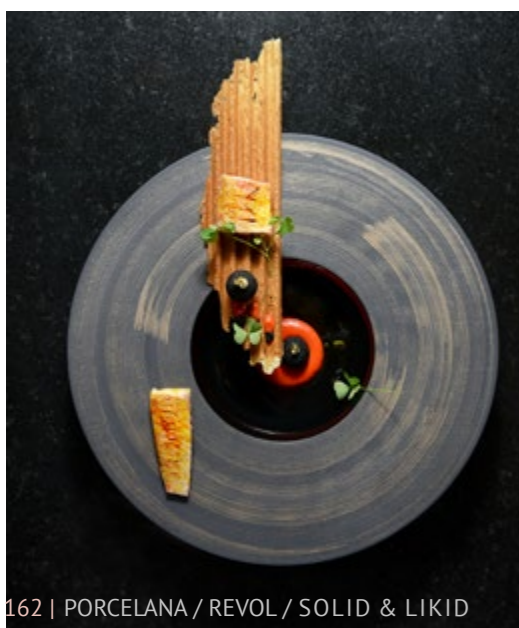

/Talerz okrągły

Nr kat.	Śr./cm	Poj./ml	Op.	Cena
RV-650356-4	30,3	300	4	299,00

/Talerz okrągły

Nr kat.	Śr./cm	Poj./ml	Op.	Cena
RV-650354-4	30,3	300	4	299,00