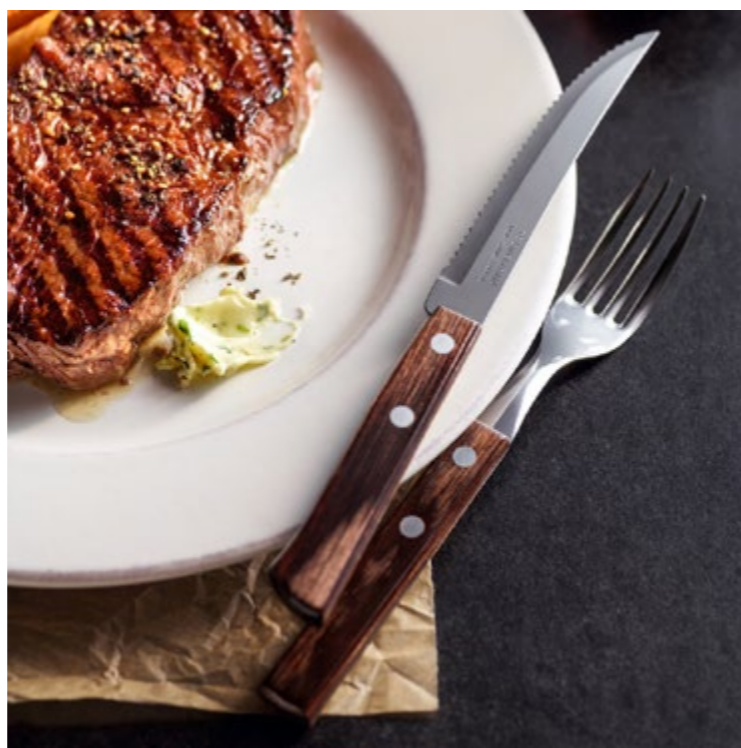

Tramontina specjalizuje się w produkcji akcesoriów kuchennych, w tym jedynych drewnianych sztuców na rynku, które można bezpiecznie myć w zmywarce. Do produkcji drewnianych uchwytów z POLYWOODu wykorzystuje się najbardziej zaawansowane technologie. Drewniane ręczki mają znacznie wydłużoną żywotność i wyglądają świetnie nawet po latach użytkowania.

TRAMONTINA