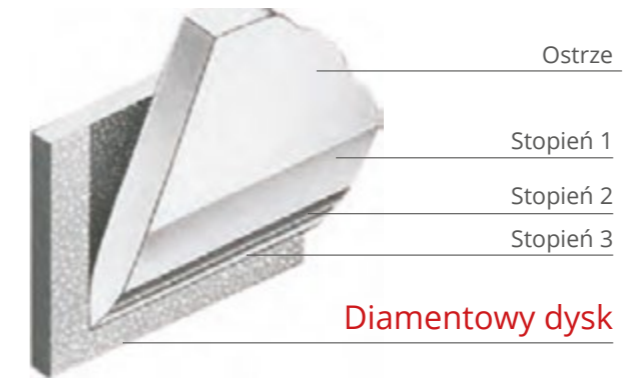

Sposób
działania ostrzałki: