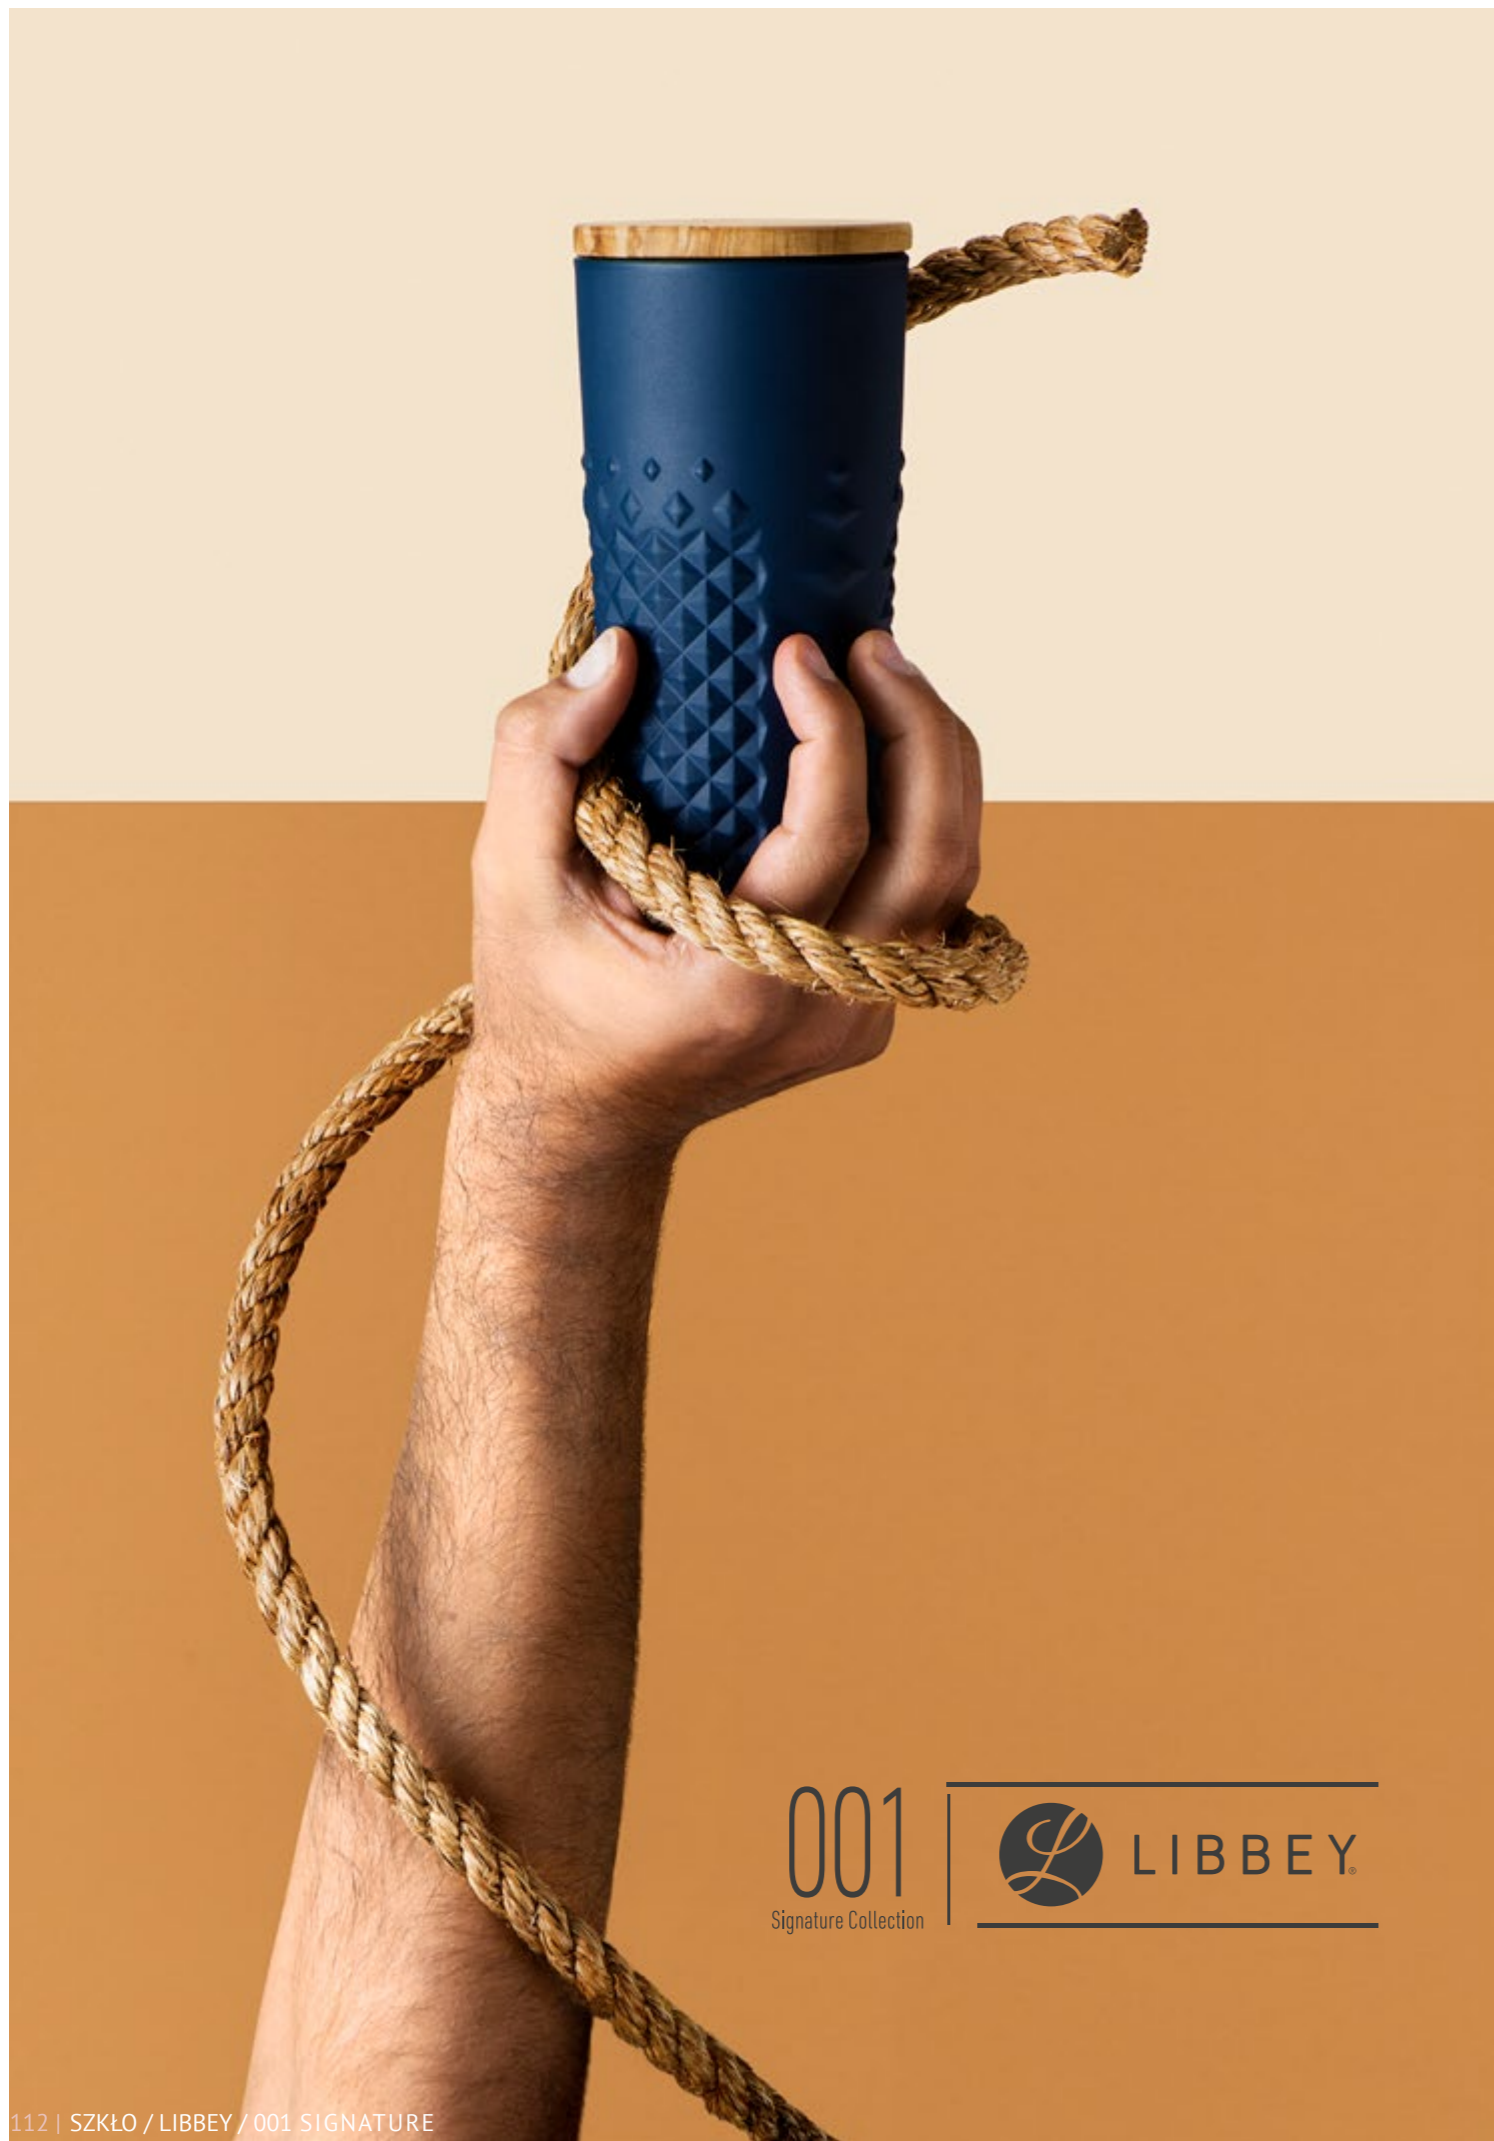

### Korkociąg

PG-200428  
czarny  
14 cm

89,00 / szt.

SZ  
K  
ŁO

LIBBEY®

Libbey to nieustająco rozwijająca się, amerykańska marka z wizją. Posiada wieloletnią tradycję oraz niezwykle ceni sobie trwałość, bezpieczeństwo oraz komfort. Przez lata firma Libbey udoskonaliła swoje procesy technologiczne czyniąc swoje produkty wyjątkowo odpornymi w trakcie eksploatacji.