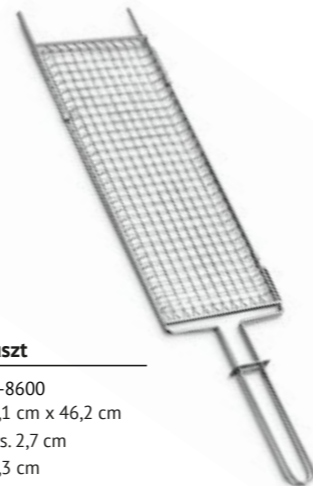

Ruszt

TR-8600
18,1 cm x 46,2 cm
wys. 2,7 cm
71,3 cm
199,00 / szt.

Stal nierdzewna