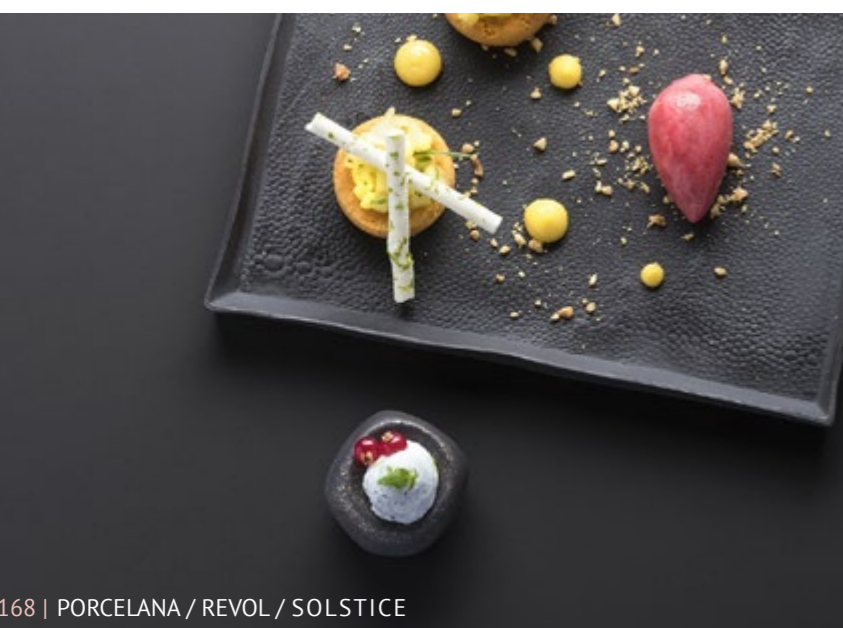

SOLSTICE

Solstice

REVOL

**/Miseczka Sunset Gold**

Nr kat.	Śr./cm	Poj./ml	Op.	Cena
RV-652342-6	13	400	6	124,00
RV-652335-6	9	120	6	105,00

**/Miseczka Sunrise Gold**

Nr kat.	Śr./cm	Poj./ml	Op.	Cena
RV-652343-6	13	400	6	111,00
RV-652336-6	9	120	6	92,00