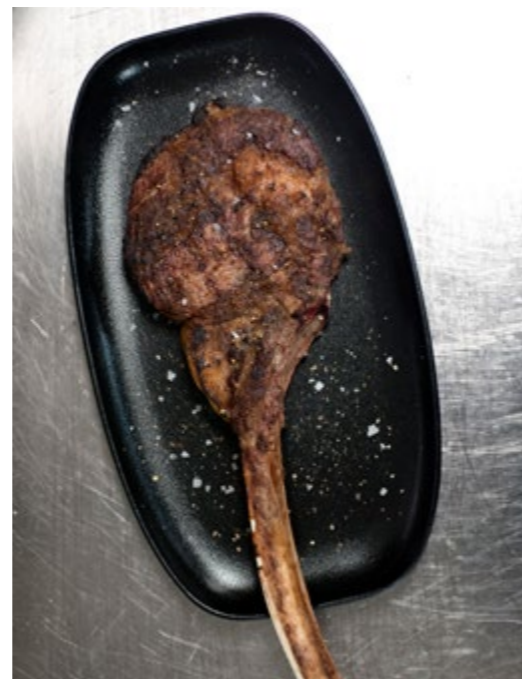

/Talerz płaski

Nr kat.	Wym./cm	Op.	Cena
RV-647930-6	20,8x20	6	99,00
RV-647932-6	26x26	6	129,00

/Talerz głęboki

Nr kat.	Wym./cm	Poj./ml	Op.	Cena
RV-647672-4	20,4x20	750	4	99,00

/Półmisek

Nr kat.	Wym./cm	Poj./ml	Op.	Cena
RV-647915-6	19x13x3,5	300	6	67,00
RV-648010-6	20,7x14x4,8	450	6	74,00