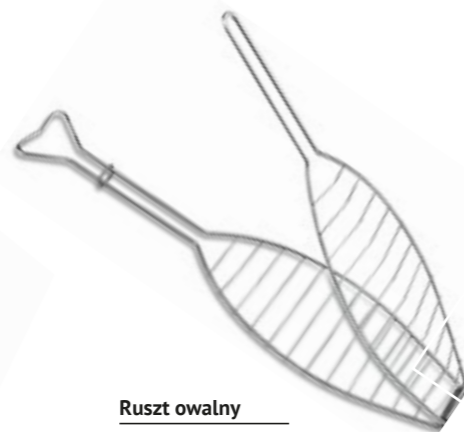

Ruszt owalny

TR-8300
16,5 cm x 40 cm
wys. 3,8 cm
71,3 cm
179,00 / szt.

Stal nierdzewna