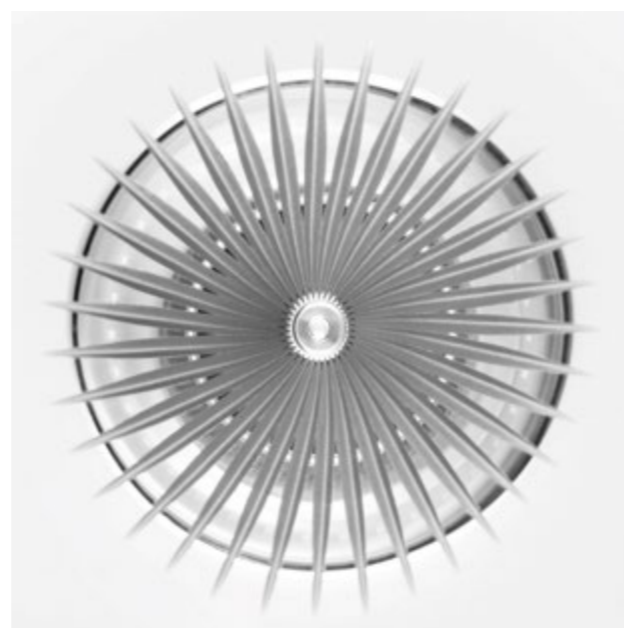

DESIGN PLUS
Ethical Style Edition
Winner 2017

Finesse

SH-8800-140-6
660 ml,
h: 233 mm, ø: 108 mm
24,00 / szt.
144,00 / op. 6szt.

SH-8800-130-6
630 ml,
h: 261 mm, ø: 98 mm
24,00 / szt.
144,00 / op. 6szt.

SH-8800-0-6
385 ml,
h: 229 mm, ø: 85 mm
24,00 / szt.
144,00 / op. 6szt.

SH-8800-77-6
298 ml,
h: 238 mm, ø: 75 mm
24,00 / szt.
144,00 / op. 6szt.

SH-8800-32-6
385 ml,
h: 181 mm, ø: 87 mm
24,00 / szt.
144,00 / op. 6szt.

FINESSE

Finezja i elegancja charakteryzuje serię Finesse. Klasyczne, ponadczasowe kieliszki na cienkiej nóżce, z charakterystyczną czaszą. Kolekcja uwypukla walory smakowe delikatnych bukietów win. Idealna do każdej aranżacji stołu

SCHOTT
ZWIESEL

Tritan® protect

Finesse Soleil

SH-8800FS-140-6
660 ml,
h: 233 mm, ø: 108 mm
59,00 / szt.
354,00 / op. 6szt.

SH-8800FS-130-6
630 ml,
h: 261 mm, ø: 98 mm
59,00 / szt.
354,00 / op. 6szt.

SH-8800FS-0-6
385 ml,
h: 229 mm, ø: 85 mm
59,00 / szt.
354,00 / op. 6szt.

SH-8800FS-77-6
298 ml,
h: 238 mm, ø: 75 mm
59,00 / szt.
354,00 / op. 6szt.

SH-8800FS-32-6
385 ml,
h: 181 mm, ø: 87 mm
59,00 / szt.
354,00 / op. 6szt.