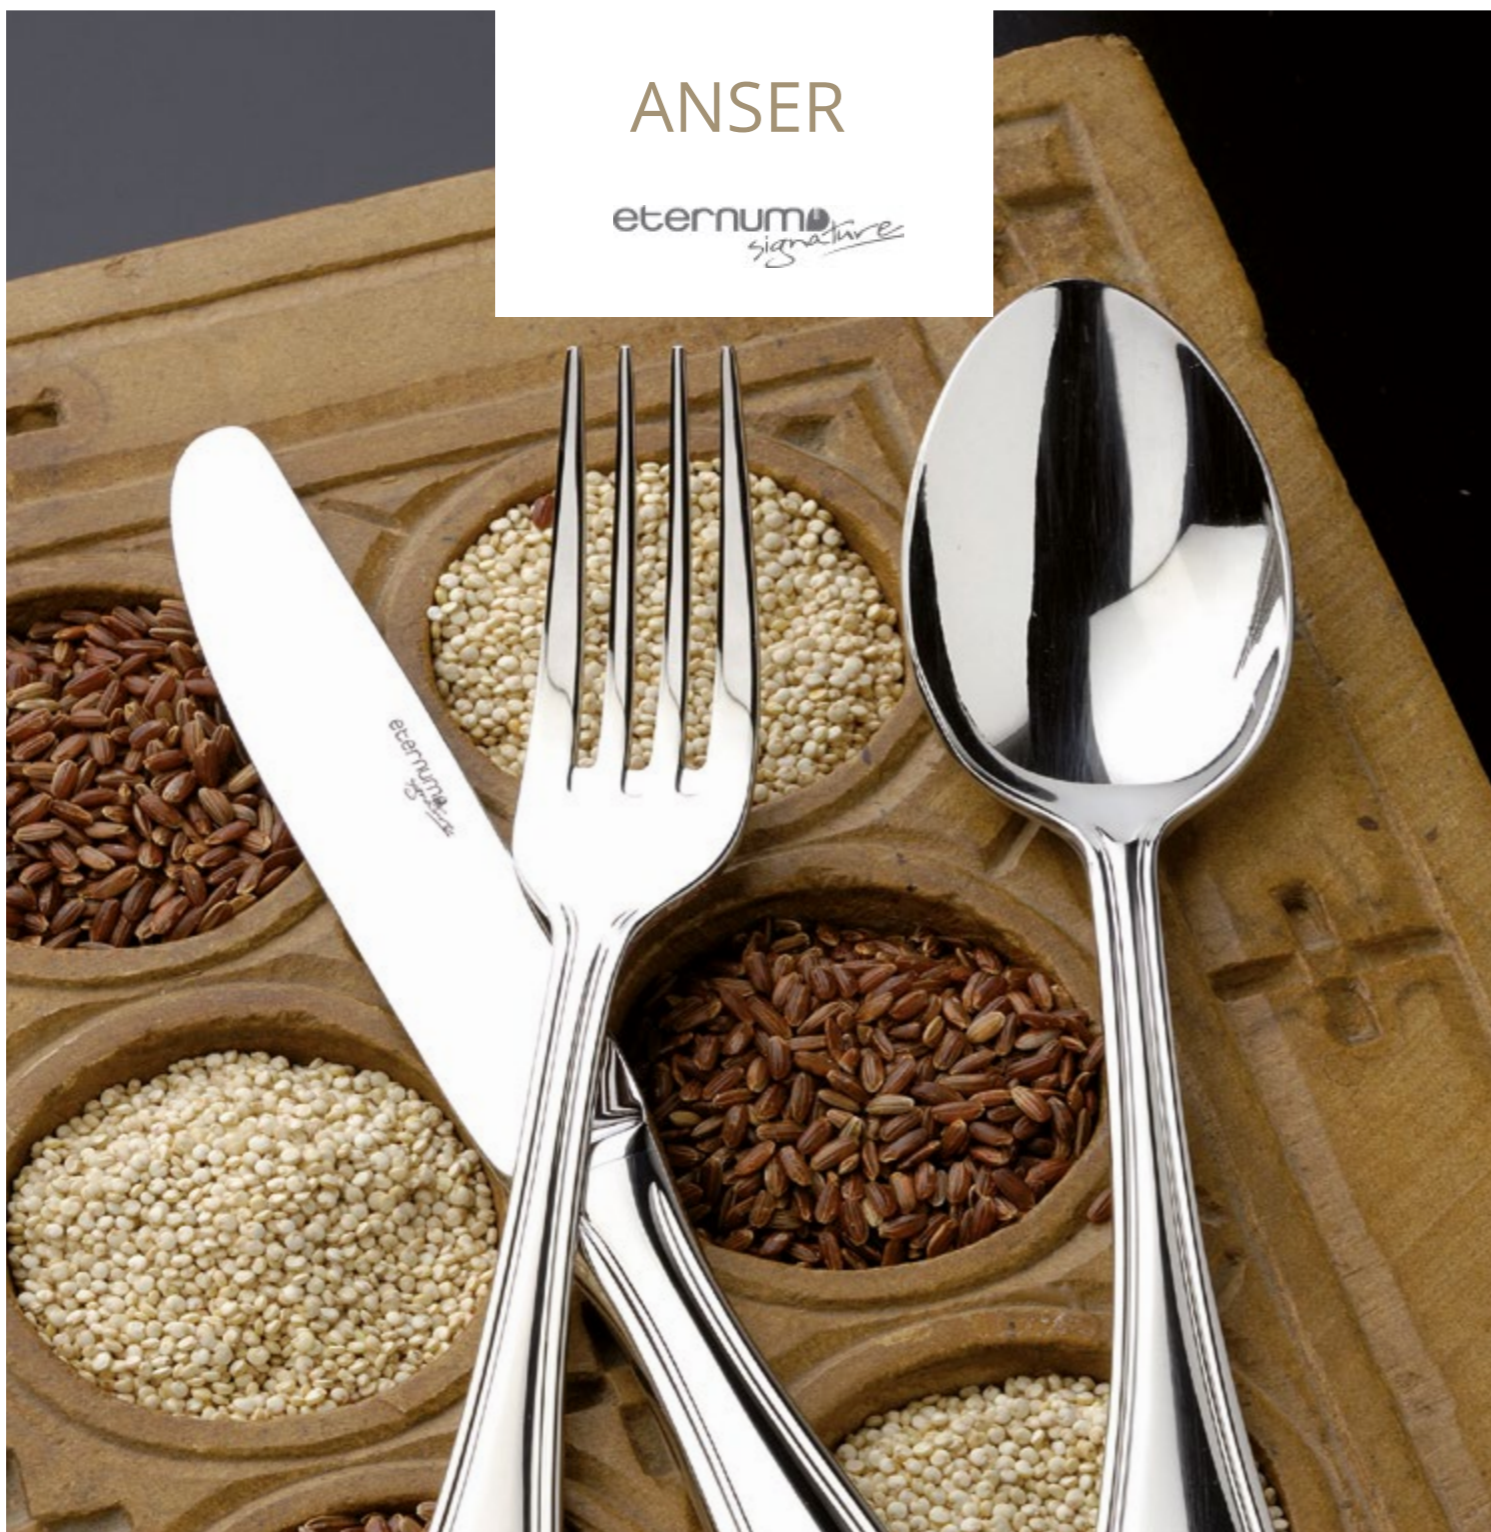

ANSER

eternum
signature

eternum
signature ANSER

Widelec stołowy

E-1670-1-12
dł. 206 mm x gr. 3 mm
12,00 / szt.
op. 12 szt.

Łyżka stołowa

E-1670-2-12
dł. 206 mm x gr. 3 mm
12,00 / szt.
op. 12 szt.

Nóż stołowy mono

E-1670-5-12
dł. 235 mm
113 g
13,00 / szt.
op. 12 szt.

Łyżka do ziemniaków

E-1670-9-1
dł. 256 mm x gr. 2,5 mm
79,00 / szt.

Łyżeczka

E-1670-3-12
dł. 144 mm x gr. 2,2 mm
6,00 / szt.
op. 12 szt.

Łyżeczka do espresso

E-1670-26-12
dł. 114 mm x gr. 2,2 mm
6,00 / szt.
op. 12 szt.

Nóż mono przystawkowy

E-1670-6-12
dł. 214 mm
95 g
11,00 / szt.
op. 12 szt.

Widelec przystawkowy

E-1670-14-12
dł. 185 mm x gr. 2,5 mm
10,00 / szt.
op. 12 szt.

Łyżka przystawkowa

E-1670-15-12
dł. 185 mm x gr. 2,5 mm
10,00 / szt.
op. 12 szt.

Nóż przystawkowy osadzony

E-1670-61-12
dł. 215 mm
43,00 / szt.
op. 12 szt.

Łopatką

E-1670-8-1
dł. 257 mm x gr. 2,5 mm
79,00 / szt.
op. 12 szt.

Widelczyk do ciasta

E-1670-4-12
dł. 145 mm x gr. 2,2 mm
7,00 / szt.
op. 12 szt.

Widelec do ryby

E-1670-16-12
dł. 178 mm x gr. 2,5 mm
10,00 / szt.
op. 12 szt.

Nóż do ryby

E-1670-17-12
dł. 198 mm x gr. 2,5 mm
14,00 / szt.
op. 12 szt.

Łyżka do serwowania

E-1670-12-1
dł. 225 mm x gr. 2,5 mm
65,00 / szt.

Widelec do serwowania

E-1670-21-1
dł. 214 mm x gr. 2,2 mm
71,00 / szt.

Łyżka do sosu

E-1670-11-1
dł. 182 mm x gr. 2,5 mm
93,00 / szt.

Nóż do steków

E-1670-45-12
dł. 237 mm
115 g
25,00 / szt.
op. 12 szt.

Nóż do masła mono

E-1670-40-12
dł. 160 mm x gr. 4,8 mm
14,00 / szt.
op. 12 szt.

Nóż stołowy osadzony

E-1670-51-12
dł. 215 mm
44,00 / szt.
op. 12 szt.

Łyżka do latte

E-1670-25-12
dł. 195 mm x gr. 2,5 mm
26,00 / szt.
op. 12 szt.

Chochla

E-1670-7-1
dł. 312 mm x gr. 2,5 mm
93,00 / szt.

Nóż do tortu osadzony

E-1670-29-1
dł. 249 mm
333,00 / szt.

Nóż do masła osadzony

E-1670-27-12
275,00 / szt.

Zestaw do sałaty

E-1670-10-1
dł. 212 mm x gr. 2,5 mm
93,00 / szt.

Opakowanie na 24 elementy

E-BE24
46 x 28 x 5 cm
6 x widelec, 6 x nóż, 6 x łyżka stołowa, 6x łyżeczka
99,00 / szt.

Opakowanie na 24 elementy

E-T24
8,5 x 25 cm
6 x widelec, 6 x nóż, 6 x łyżka stołowa, 6x łyżeczka
19,00 / szt.

E-1670-ZESTAW Zestaw 24 elementy

E-1670-1-12 / 6 x widelec
E-1670-2-12 / 6 x łyżka stołowa
E-1670-3-12 / 6 x łyżeczka
E-1670-5-12 / 6 x nóż
258,00 / szt.